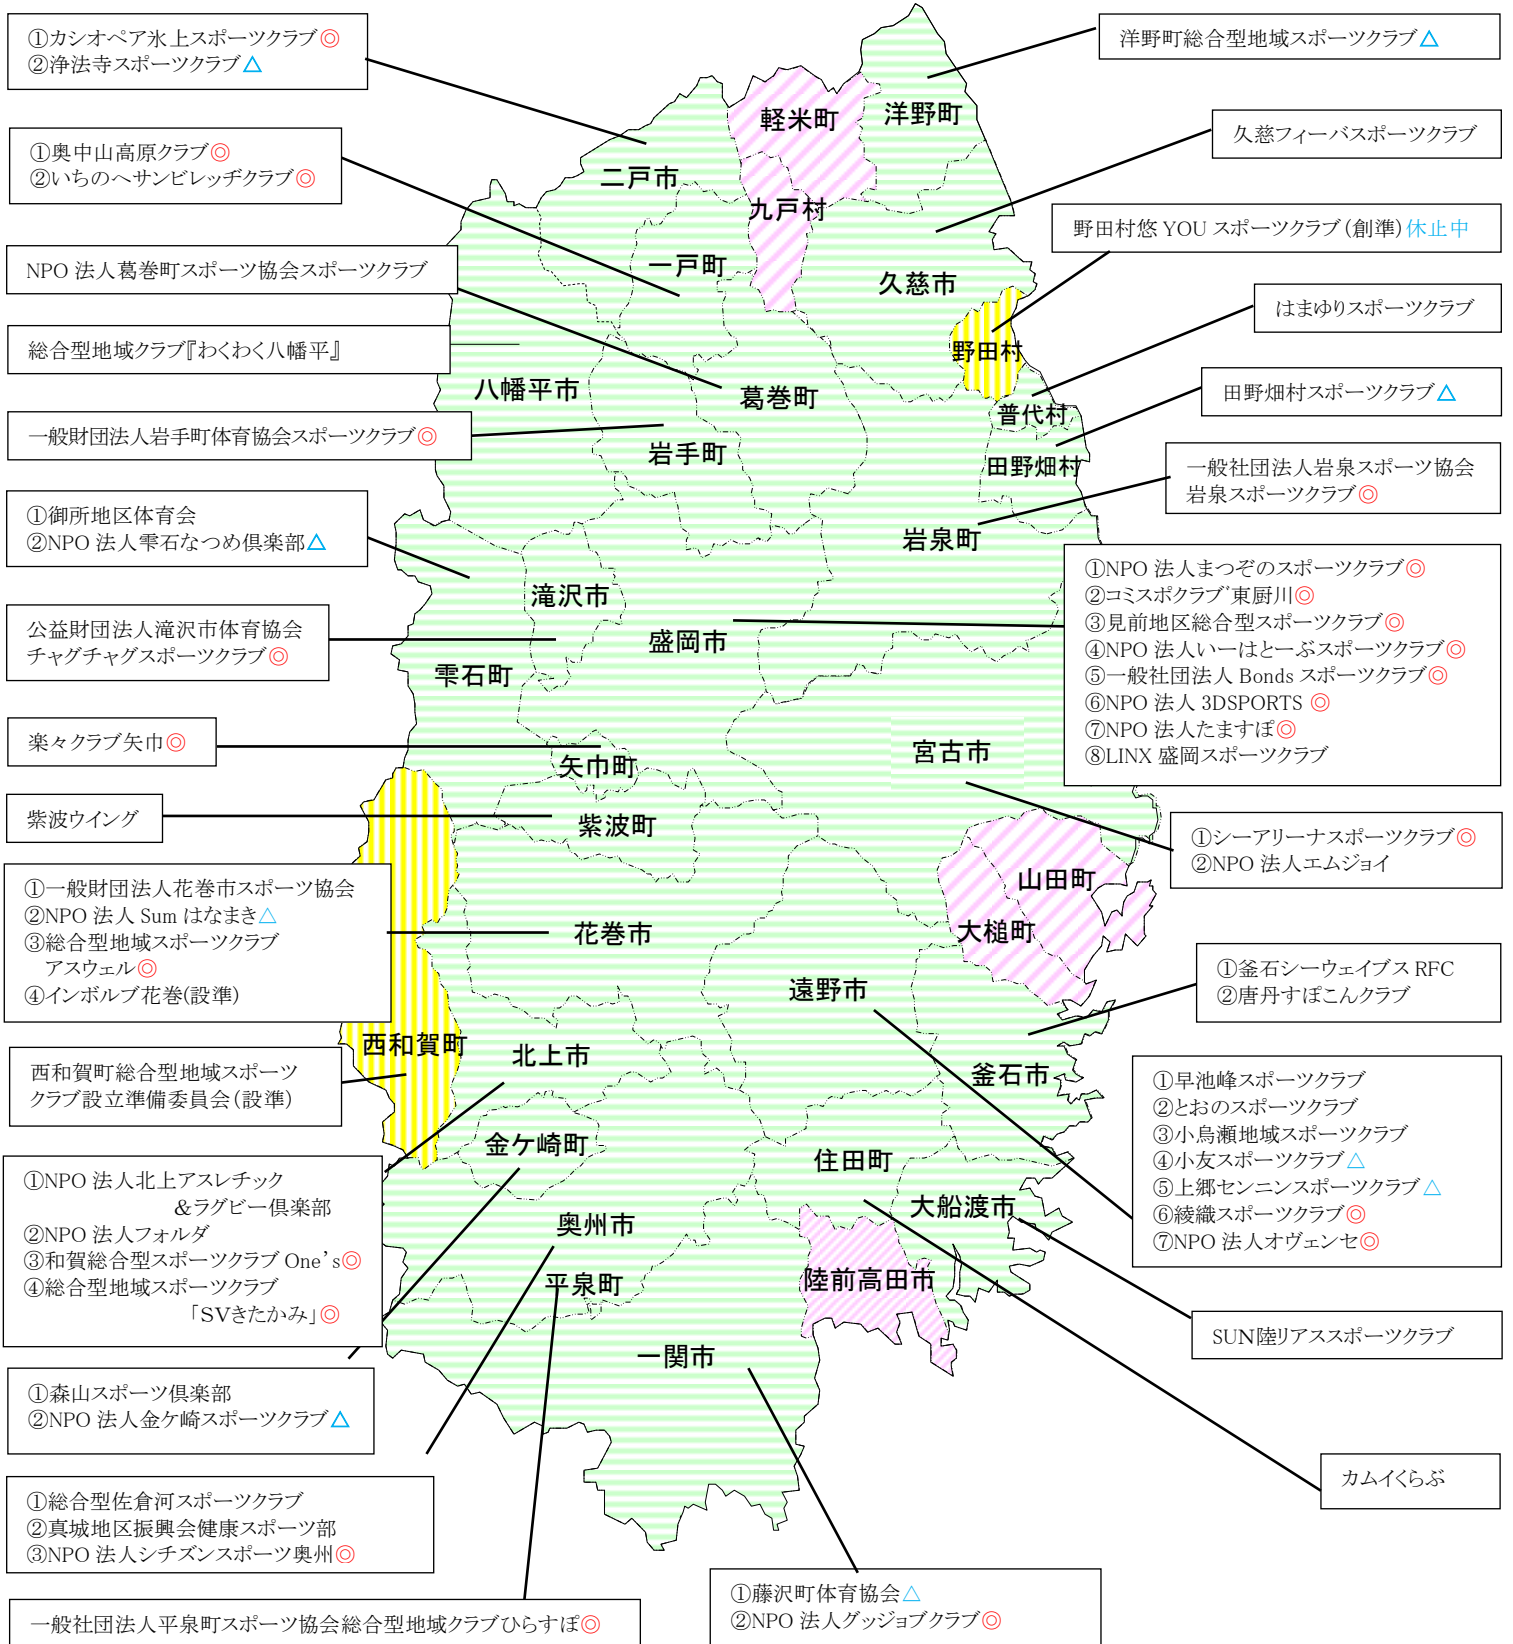

岩手県内における総合型地域スポーツクラブの育成状況 (R7.3.17現在)

設立済みクラブ数: 53クラブ 設立・創設準備中クラブ数: 3クラブ 合計: 56クラブ

設立済み市町村数: 26市町村 設立・創設準備中市町村数: 2市町村 創設率 78.8%

未創設市町村数: 5市町村 (軽米町、九戸村、山田町、大槌町、陸前高田市)

設立済 設立・創設準備中 未創設 ※設立順に表記

◎は令和6年度登録クラブ…23クラブ △は活動休止クラブ…9クラブ